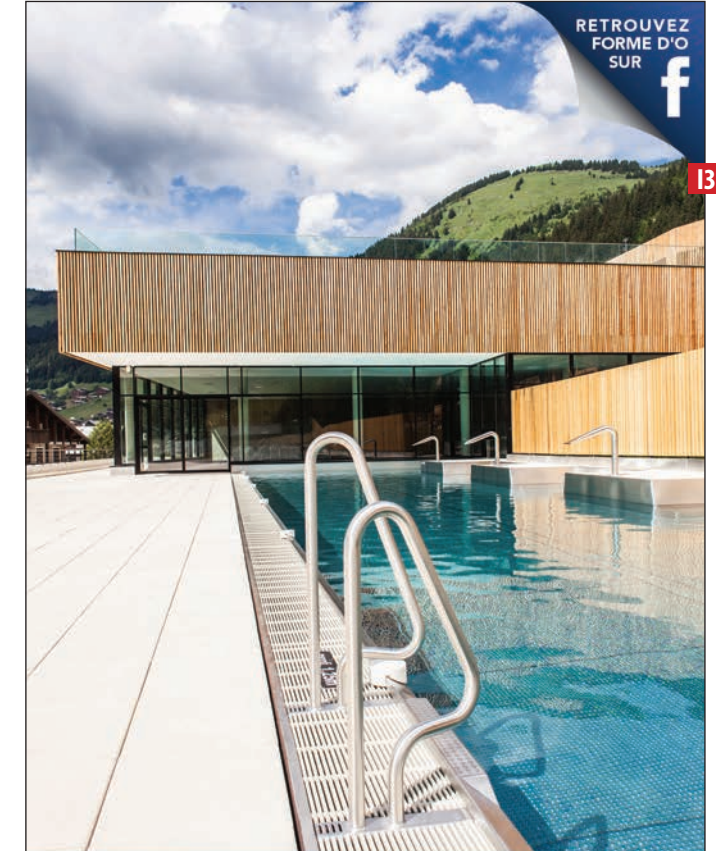

ESF CHATEL Depuis 1948. Tél : +33 4 50 73 22 64. 80 moniteurs à votre disposition. Leçons particulières - Cours collectifs. Ski Alpin - Snowboard - Freestyle - Freeride - Ski de fond - Biathlon - Raquettes.

École de ski CHATEL SENSATIONS. DU DÉBUTANT À LA COMPÉTITION. Jardin d'enfants "Les Pitchounes" 3 à moins de 5 ans. Au départ de la Télécabine de Linga - 545 route de Pré La Joux.

L'ATELIER DE Théo BOUQUETTE. Venez découvrir ou redécouvrir notre magasin. 390 route des Freinets - CHATEL - Tél : 04 50 73 30 88.