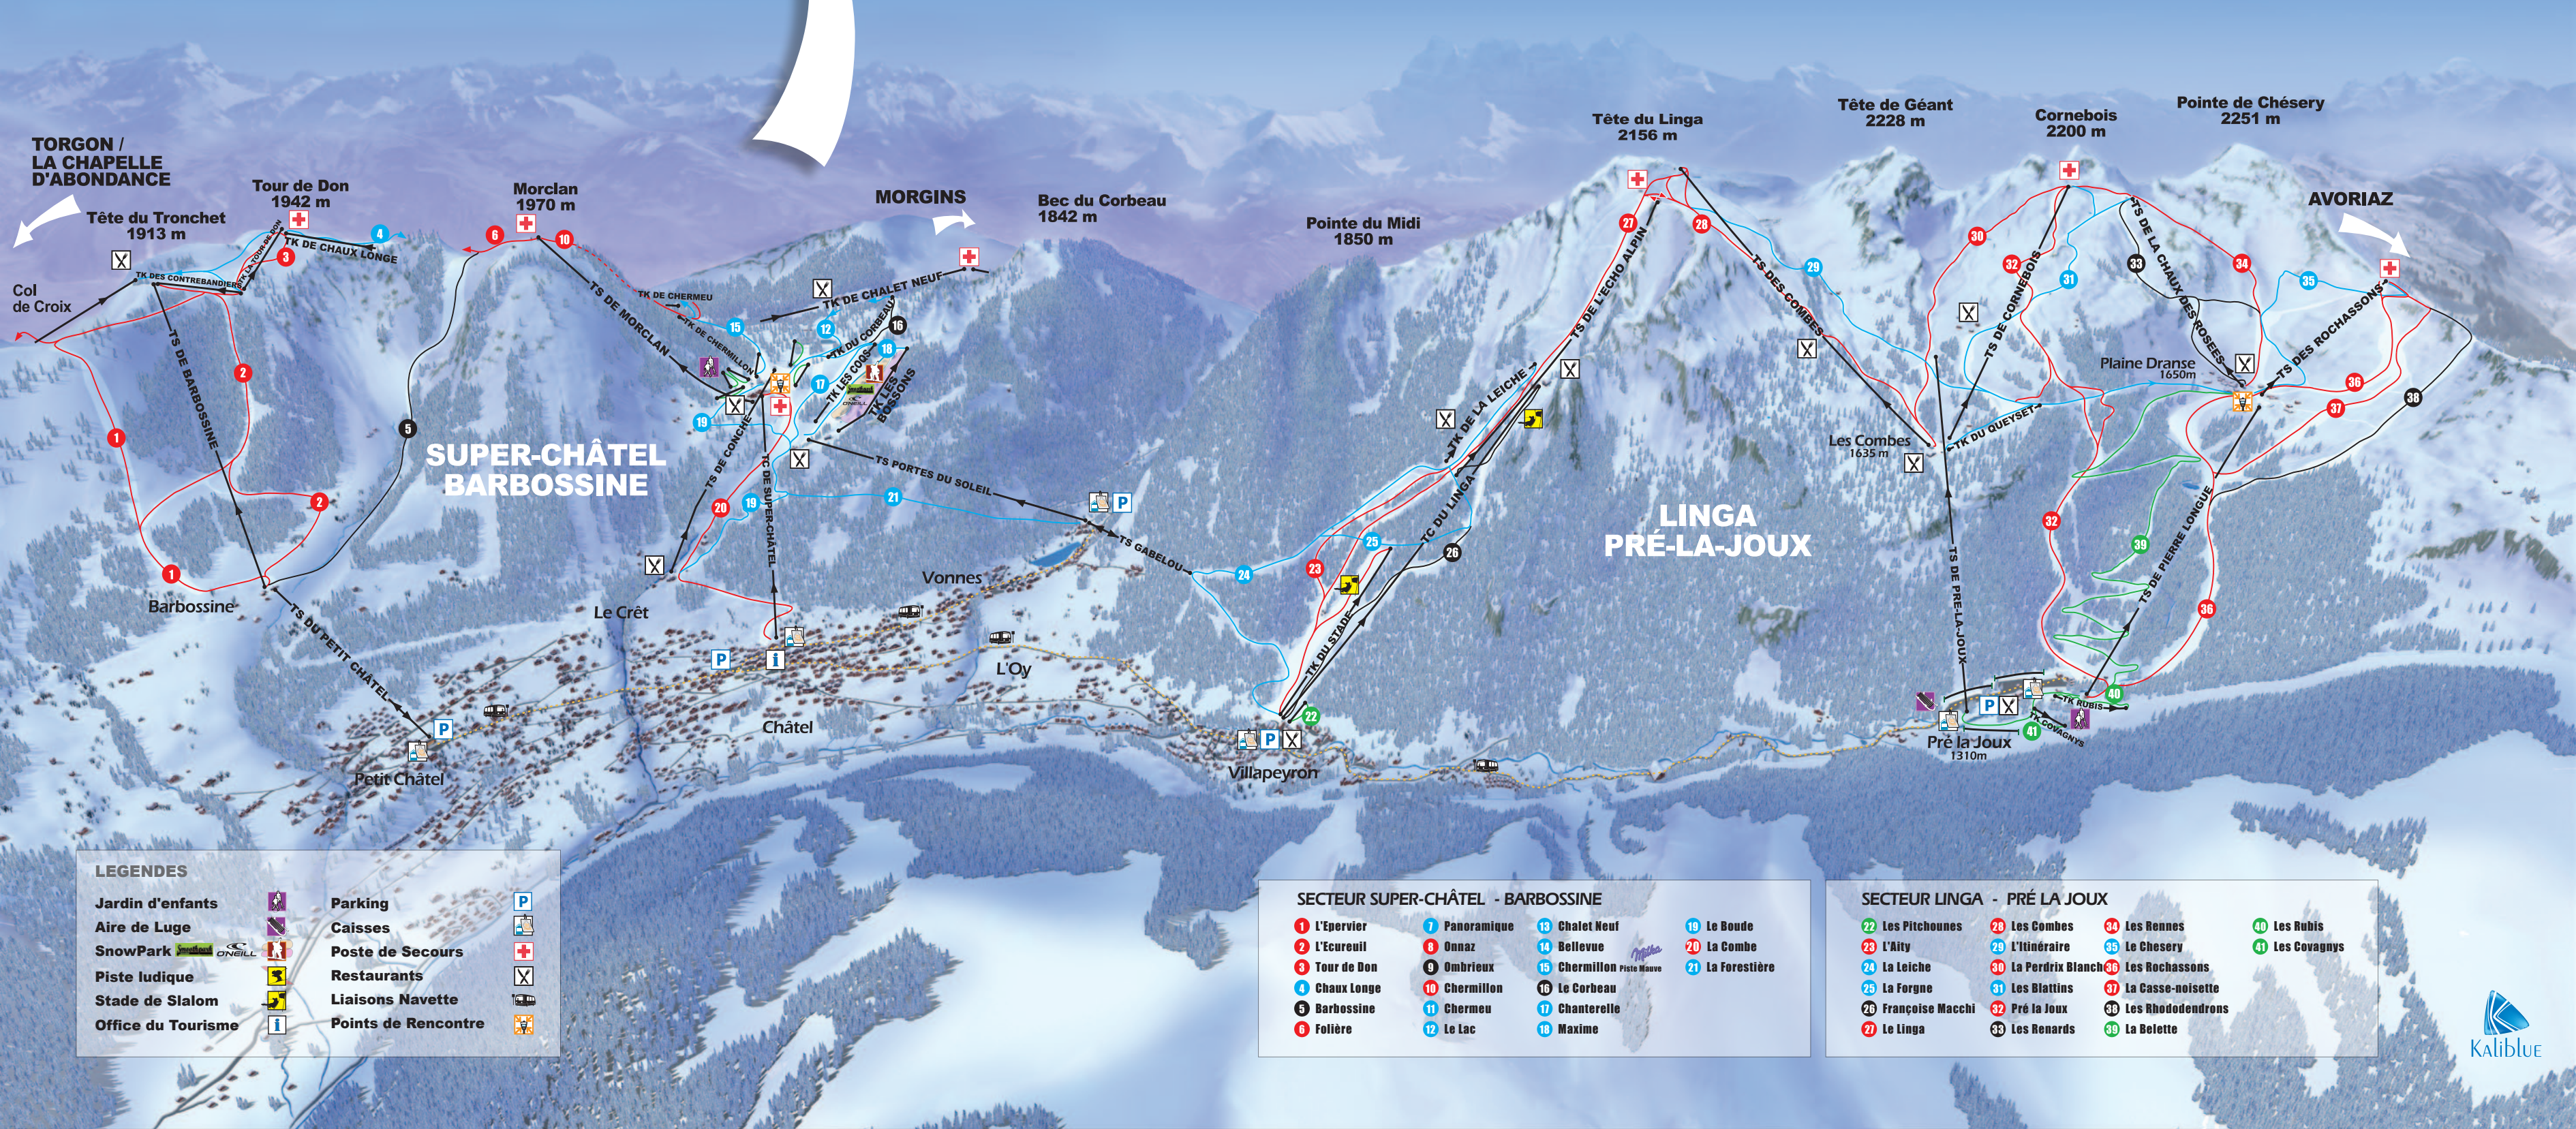

# châtel

## Portes du Soleil

**LEGENDES**

Jardin d'enfants		Parking	
Aire de Luge		Caisses	
SnowPark		Poste de Secours	
Piste ludique		Restaurants	
Stade de Slalom		Liaisons Navette	
Office du Tourisme		Points de Rencontre	

**SECTEUR SUPER-CHÂTEL - BARBOSSINE**

1 L'Épervier	7 Panoramique	13 Chalet Neuf	19 Le Boude
2 L'Écureuil	8 Onnaz	14 Bellevue	20 La Combe
3 Tour de Don	9 Ombrioux	15 Chermillon	21 La Forêtrière
4 Chaux Longe	10 Chermillon	16 Le Corbeau	
5 Barbossine	11 Chermeu	17 Chanterelle	
6 Folière	12 Le Lac	18 Maxime	

**SECTEUR LINGA - PRÉ LA JOUX**

22 Les Pichoues	28 Les Combes	34 Les Rennes	40 Les Rubis
23 L'Aïty	29 L'itinéraire	35 Le Chesery	41 Les Covagnys
24 La Leiche	30 La Perdrix Blanc	36 Les Rochassons	
25 La Forge	31 Les Blattins	37 La Casse-noisette	
26 Françoise Macchi	32 Pré la Joux	38 Les Rhododendrons	
27 Le Linga	33 Les Renards	39 La Belette	