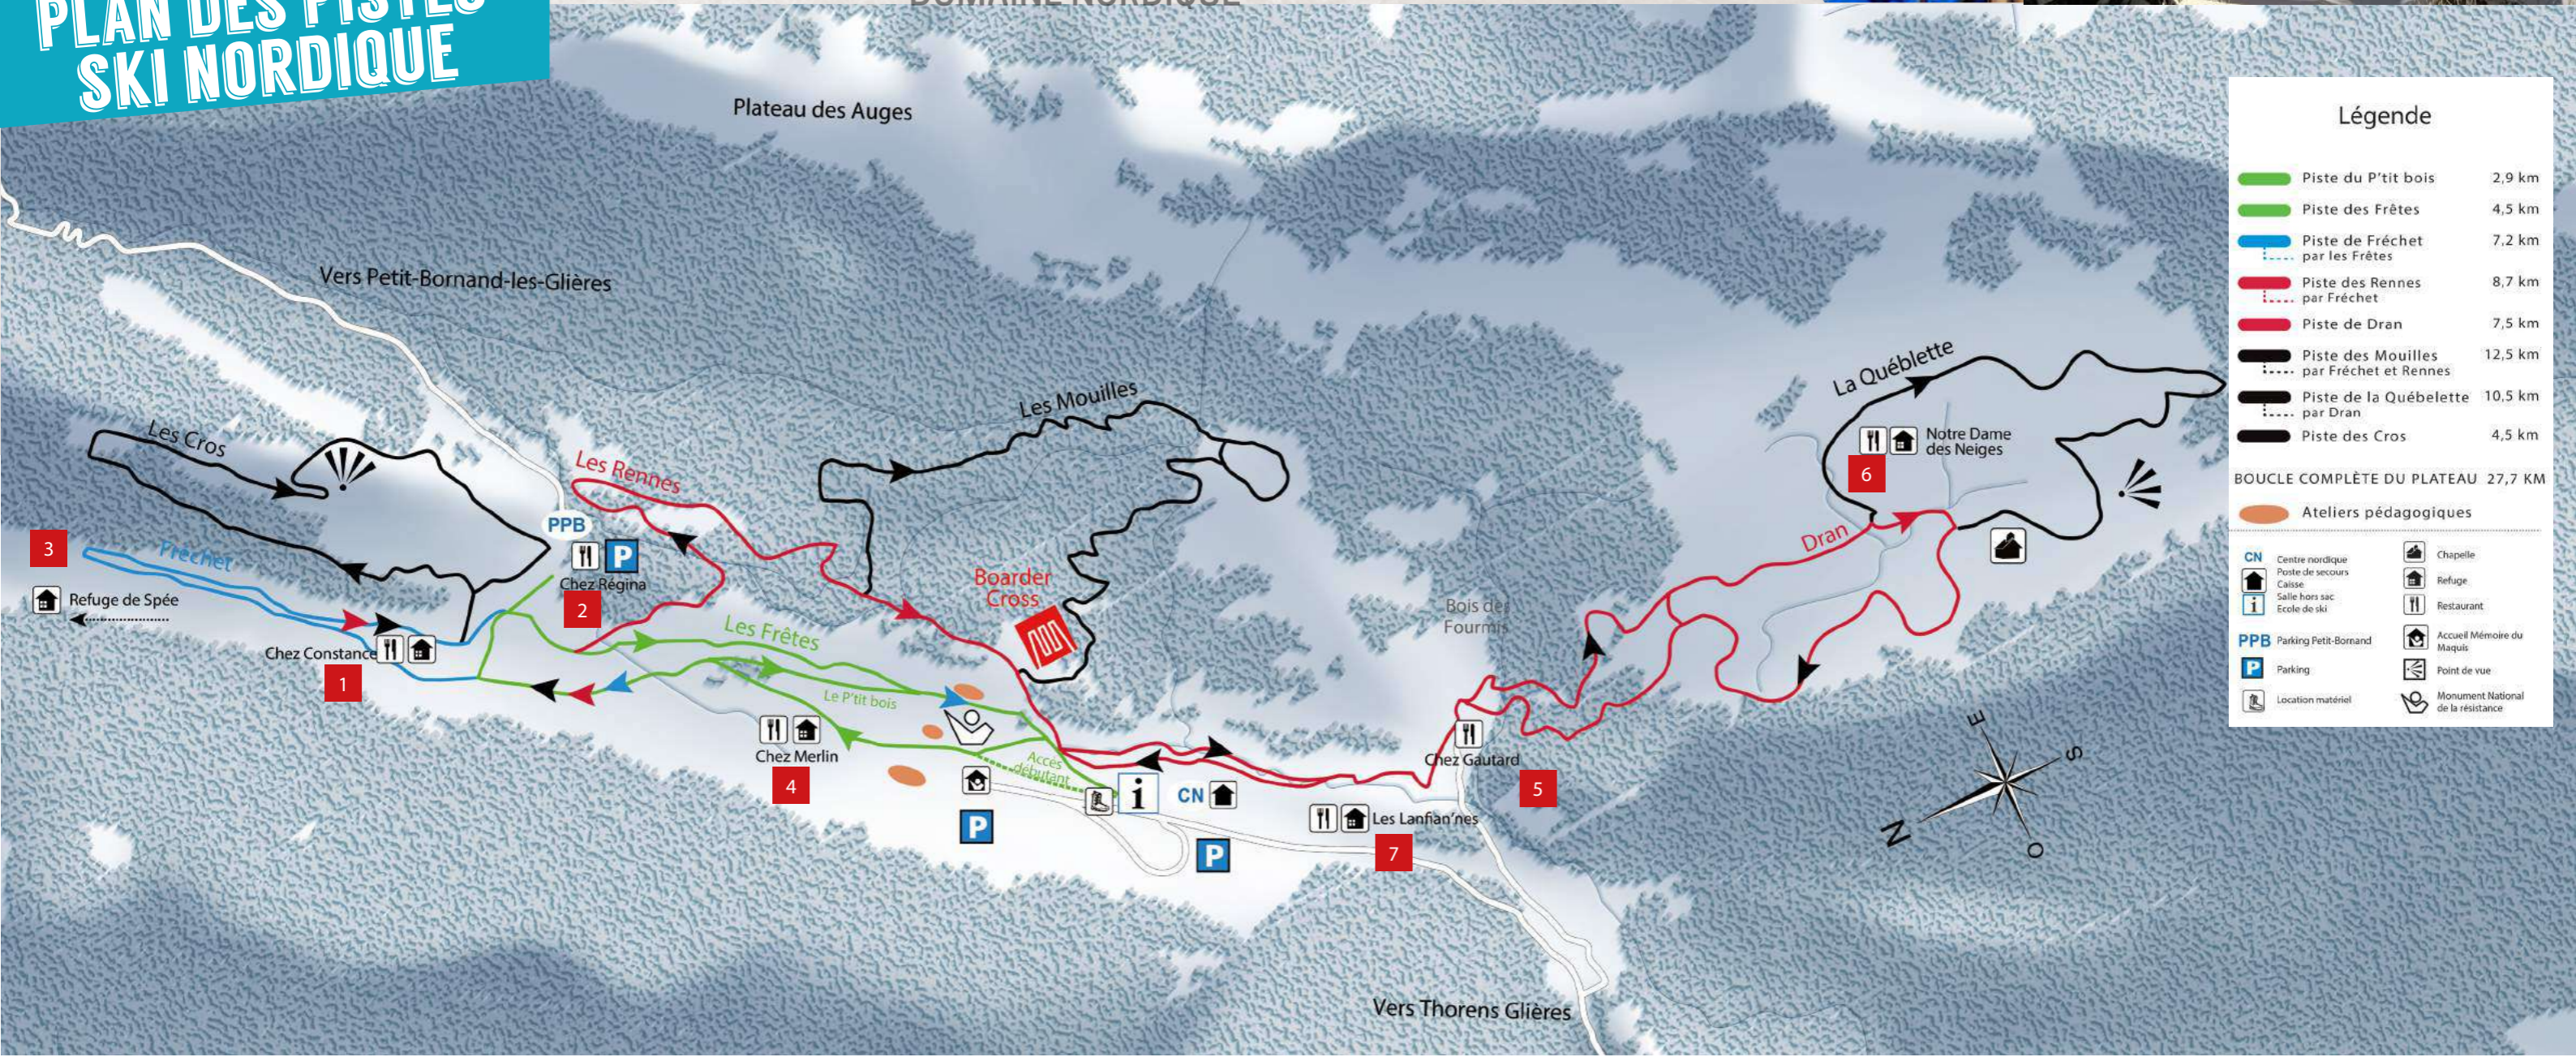

### OUVERTURE DU DOMAINE NORDIQUE

Du début de saison jusqu'au 14 janvier 2018 : 09h - 16h30  
 15 janvier 2018 au 28 février 2018 : 09h - 17h  
 Du 01 Mars 2018 jusqu'à la fin de la saison : 08h30 - 17h

## PLAN DES PISTES SKI NORDIQUE