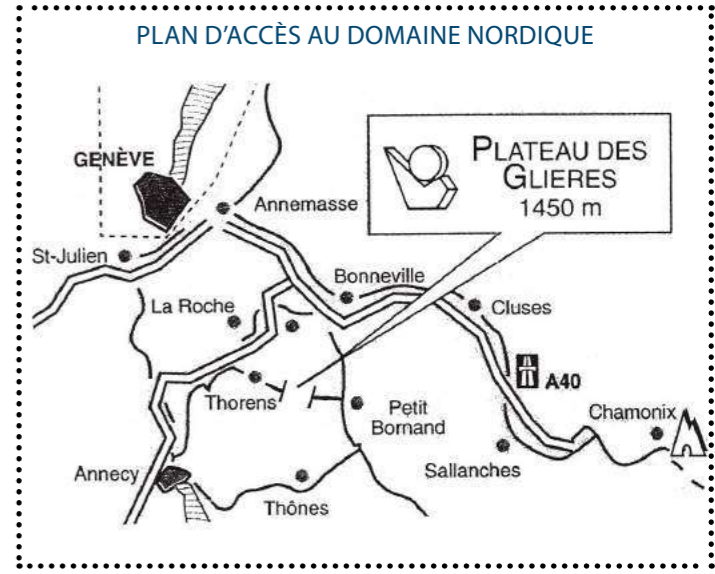

## PLAN DES PISTES RAQUETTES-PIETONS

Légende	
ITINERAIRE PIETON	17 KM
Pentes de luges	
Boucle de la plaine de Dran	7,8 KM
Circuit découverte historique	3,3 KM
Boucle de la Mandrolière	4,2 KM
<b>CN</b> Centre nordique	Chapelle
Poste de secours	Refuge
Caisse	Restaurant
Salle hors sac	Accueil Mémoire du Maquis
Ecole de ski	Point de vue
<b>PPB</b> Parking Petit-Bornand	Monument National de la résistance
Parking	
Location matériel	

## PLAN DES PISTES 2017-2018

### DOMAINE NORDIQUE DES GLIERES

### OUVERTURE DU DOMAINE NORDIQUE

Du début de saison jusqu'au 14 janvier 2018 : 09h - 16h30  
 15 janvier 2018 au 28 février 2018 : 09h - 17h  
 Du 01 Mars 2018 jusqu'à la fin de la saison : 08h30 - 17h